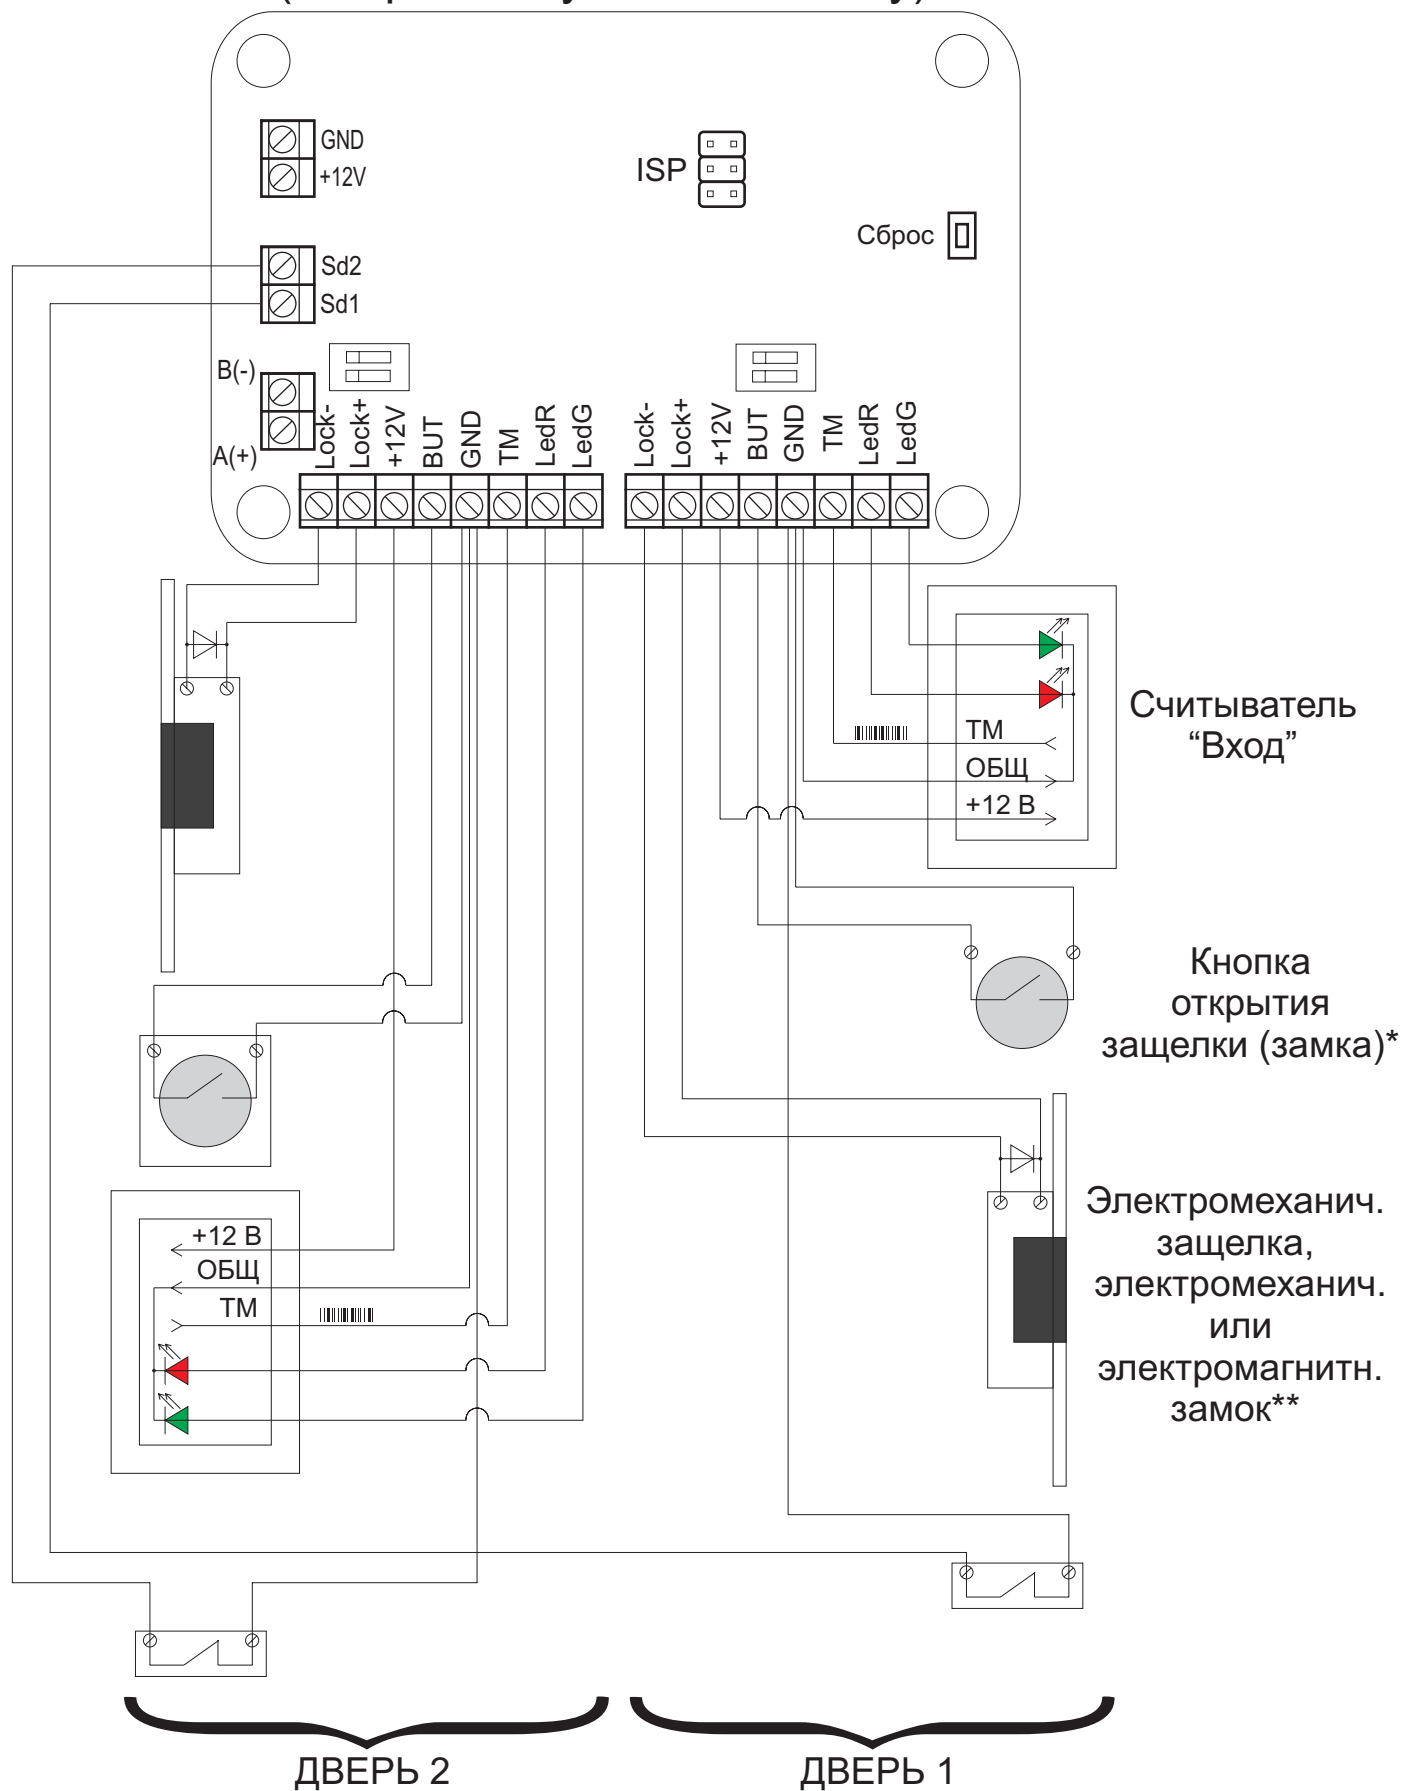

# Подключение контроллера ASC32 в конфигурации ДВЕ ДВЕРИ (по протоколу Touch Memory)

Примечания.

\* возможно использование нормально замкнутых и нормально разомкнутых контактов (настраивается программно).

\*\* возможно использование нормально запитанных и нормально незапитанных замков (настраивается программно).